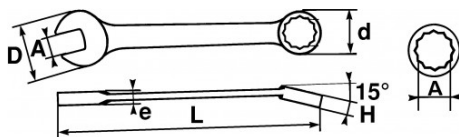

Omschrijving	STEEK-RINGSLEUTEL KORT 10 MM
Handelsreferentie	50-S10
L (mm)	95
Gewicht (g)	32
H (mm)	7.5
d (mm)	16.1
e (mm)	5.8
D (mm)	22.2
A (mm)	10
Garantie	O

**Toegepaste garantie**

**O | Garantie SAM TOOL**