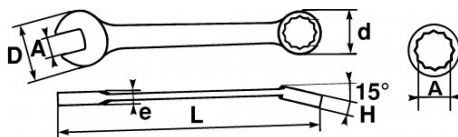

Niet-contractuele foto's en teksten. Niet op de openbare weg gooien. Document gegenereerd op 2024-04-28 19:55:16

BESCHRIJVING

Ring-steeksleutel kort in mm

Voor toegang tot moeilijk bereikbare moeren.

NORMEN / RICHTLIJNEN

Omschrijving	STEEK-RINGSLEUTEL KORT 11 MM
Handelsreferentie	50-S11
L (mm)	100
Gewicht (g)	38
H (mm)	7.8
d (mm)	17.9
e (mm)	6.1
D (mm)	23.9
A (mm)	11
Garantie	O

Toegepaste garantie

O | Garantie SAM TOOL

Garantie zonder tijdsbeperking op de tools, bij gebruik in normale omstandigheden.