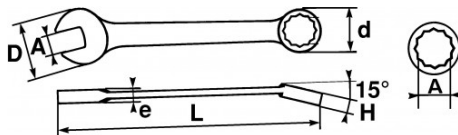

Niet-contractuele foto's en teksten. Niet op de openbare weg gooien. Document gegenereerd op 2024-04-28 16:08:21

BESCHRIJVING

Ring-steeksleutel kort in mm

Voor toegang tot moeilijk bereikbare moeren.

NORMEN / RICHTLIJNEN

Omschrijving	STEEK-RINGSLEUTEL KORT 12 MM
Handelsreferentie	50-S12
L (mm)	104
Gewicht (g)	50
H (mm)	7.8
d (mm)	19.1
e (mm)	6.6
D (mm)	25.5
A (mm)	12
Garantie	O

Toegepaste garantie

O | Garantie SAM TOOL

Garantie zonder tijdsbeperking op de tools, bij gebruik in normale omstandigheden.