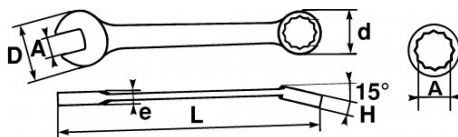

Omschrijving	STEEK-RINGSLEUTEL KORT 13 MM
Handelsreferentie	50-S13
L (mm)	109
Gewicht (g)	55
H (mm)	9.1
d (mm)	19.9
e (mm)	7
D (mm)	27.1
A (mm)	13
Garantie	O

**Toegepaste garantie**

**O | Garantie SAM TOOL**