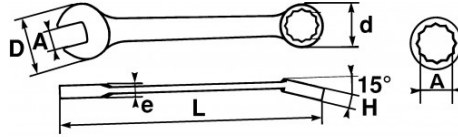

Niet-contractuele foto's en teksten. Niet op de openbare weg gooien. Document gegenereerd op 2024-04-29 02:05:27

BESCHRIJVING

Ring-steeksleutel kort in mm

Voor toegang tot moeilijk bereikbare moeren.

NORMEN / RICHTLIJNEN

Omschrijving	STEEK-RINGSLEUTEL KORT 16 MM
Handelsreferentie	50-S16
L (mm)	124
Gewicht (g)	75
H (mm)	9.8
d (mm)	24.1
e (mm)	7.9
D (mm)	32.8
A (mm)	16
Garantie	O

Toegepaste garantie

O | Garantie SAM TOOL

Garantie zonder tijdsbeperking op de tools, bij gebruik in normale omstandigheden.