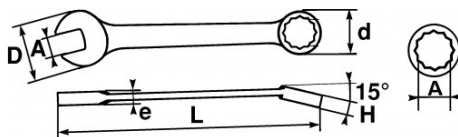

Niet-contractuele foto's en teksten. Niet op de openbare weg gooien. Document gegenereerd op 2024-04-28 07:50:52

BESCHRIJVING

Ring-steeksleutel kort in mm

Voor toegang tot moeilijk bereikbare moeren.

NORMEN / RICHTLIJNEN

Omschrijving	STEEK-RINGSLEUTEL KORT 7 MM
Handelsreferentie	50-S7
L (mm)	80
Gewicht (g)	25
H (mm)	5.8
d (mm)	10.3
e (mm)	5
D (mm)	15.8
A (mm)	7
Garantie	O

Toegepaste garantie

O | Garantie SAM TOOL

Garantie zonder tijdsbeperking op de tools, bij gebruik in normale omstandigheden.