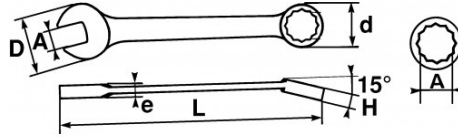

Omschrijving	STEEK-RINGSLEUTEL KORT 8 MM
Handelsreferentie	50-S8
L (mm)	85
Gewicht (g)	30
H (mm)	5.9
d (mm)	13.5
e (mm)	5.2
D (mm)	17.8
A (mm)	8
Garantie	O

**Toegepaste garantie**

**O | Garantie SAM TOOL**