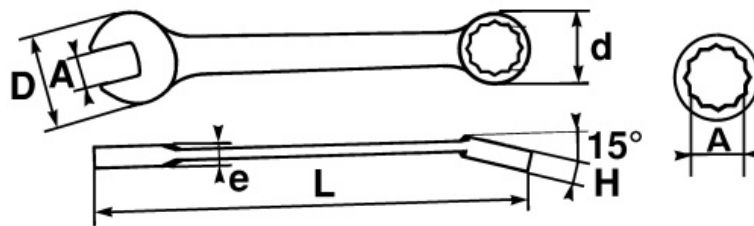

RCS Saint-Etienne B 338 002 231 | SAS au capital de 8 189 583 €

<https://www.sam-outillage.nl/>

Veelhoekige kop met 'surface drive'.

NORMEN / RICHTLIJNEN

NF ISO 691, NF ISO 1711-1, NF ISO 3318, NF ISO 7738, ISO 691, ISO 3318, ISO 1711-1, DIN ISO 1711-1, ISO 7738, DIN ISO 691

SPECIFIEKE GEGEVENS

Handelsreferent	L (mm)	Gewicht (g)	H (mm)	d (mm)	e (mm)	D (mm)	A (mm)	Garantie
ie								
50A-6	115	20	6	11	3.8	19	6	O
50A-7	115	20	6	11	3.8	19	7	O
50A-8	135	28	6.8	14	4.2	24	8	O
50A-9	135	27	6.8	14.4	4.2	24	9	O
50A-10	148	38	7.4	16	4.7	26	10	O
50A-11	148	52	7.4	17	4.7	26	11	O
50A-12	163	60	8.5	19.5	5.1	29	12	O
50A-13	163	78	8.5	20.5	5.1	29	13	O
50A-14	178	82	9	23	5.7	35	14	O
50A-15	178	94	9	24	5.7	35	15	O