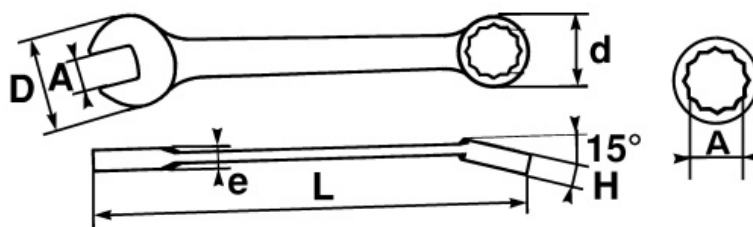

Veelhoekige kop met 'surface drive'.

NORMEN / RICHTLIJNEN

NF ISO 691, NF ISO 1711-1, NF ISO 3318, NF ISO 7738, ISO 691, ISO 3318, ISO 1711-1, DIN ISO 1711-1, ISO 7738, DIN ISO 691

SPECIFIEKE GEGEVENS

Omschrijving	STEEK-RINGSLEUTEL 10 MM
Handelsreferentie	50A-10
L (mm)	148
Gewicht (g)	38
H (mm)	7.4
d (mm)	16
e (mm)	4.7
D (mm)	26
A (mm)	10
Garantie	O