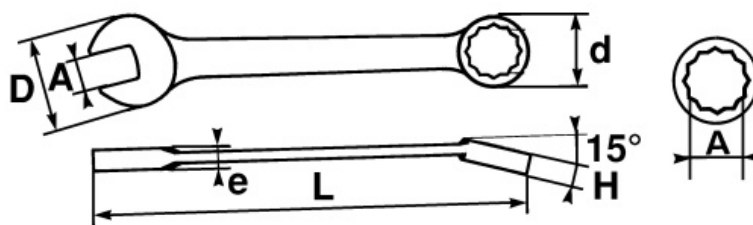

Veelhoekige kop met 'surface drive'.

NORMEN / RICHTLIJNEN

NF ISO 691, NF ISO 1711-1, NF ISO 3318, NF ISO 7738, ISO 691, ISO 3318, ISO 1711-1, DIN ISO 1711-1, ISO 7738, DIN ISO 691

SPECIFIEKE GEGEVENS

Omschrijving	STEEK-RINGSLEUTEL 12 MM
Handelsreferentie	50A-12
L (mm)	163
Gewicht (g)	60
H (mm)	8.5
d (mm)	19.5
e (mm)	5.1
D (mm)	29
A (mm)	12
Garantie	0