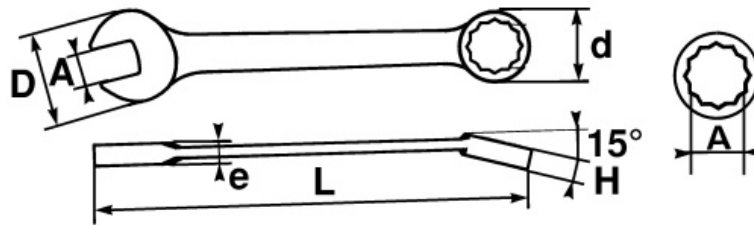

Veelhoekige kop met 'surface drive'.

NORMEN / RICHTLIJNEN

NF ISO 691, NF ISO 1711-1, NF ISO 3318, NF ISO 7738, ISO 691, ISO 3318, ISO 1711-1, DIN ISO 1711-1, ISO 7738, DIN ISO 691

SPECIFIEKE GEGEVENS

Omschrijving	STEEK-RINGSLEUTEL 15 MM
Handelsreferentie	50A-15
L (mm)	178
Gewicht (g)	94
H (mm)	9
d (mm)	24
e (mm)	5.7
D (mm)	35
A (mm)	15
Garantie	O