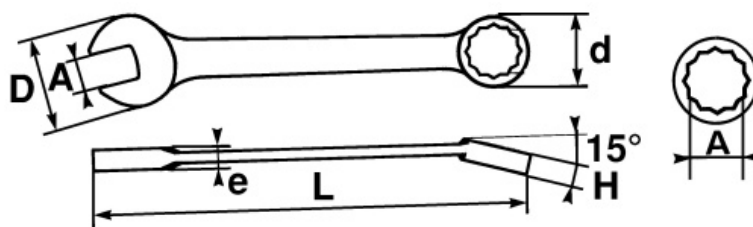

Veelhoekige kop met 'surface drive'.

**NORMEN / RICHTLIJNEN**

NF ISO 691, NF ISO 1711-1, NF ISO 3318, NF ISO 7738, ISO 691, ISO 3318, ISO 1711-1, DIN ISO 1711-1, ISO 7738, DIN ISO 691

**SPECIFIEKE GEGEVENS**

Omschrijving	STEEK-RINGSLEUTEL 16 MM
Handelsreferentie	50A-16
L (mm)	198
Gewicht (g)	112
H (mm)	9.5
d (mm)	26
e (mm)	6.1
D (mm)	41
A (mm)	16
Garantie	O

**Toegepaste garantie**

**O | Garantie SAM TOOL**

Garantie zonder tijdsbeperking op de tools, bij gebruik in normale omstandigheden.