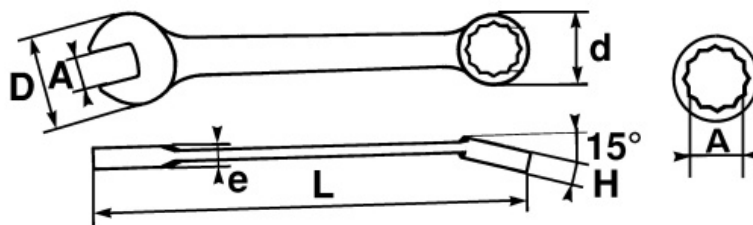

Veelhoekige kop met 'surface drive'.

**NORMEN / RICHTLIJNEN**

NF ISO 691, NF ISO 1711-1, NF ISO 3318, NF ISO 7738, ISO 691, ISO 3318, ISO 1711-1, DIN ISO 1711-1, ISO 7738, DIN ISO 691

**SPECIFIEKE GEGEVENS**

Omschrijving	STEEK-RINGSLEUTEL 22 MM
Handelsreferentie	50A-22
L (mm)	253
Gewicht (g)	242
H (mm)	12.4
d (mm)	34.5
e (mm)	7
D (mm)	52
A (mm)	22
Garantie	O

**Toegepaste garantie**

**O | Garantie SAM TOOL**