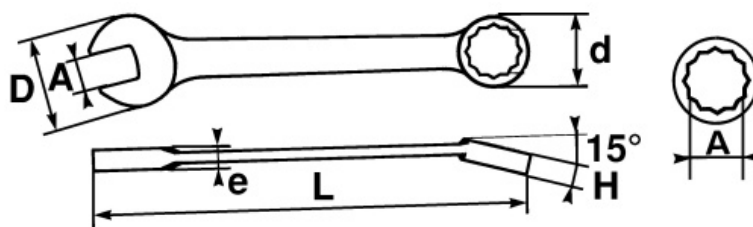

Veelhoekige kop met 'surface drive'.

**NORMEN / RICHTLIJNEN**

NF ISO 691, NF ISO 1711-1, NF ISO 3318, NF ISO 7738, ISO 691, ISO 3318, ISO 1711-1, DIN ISO 1711-1, ISO 7738, DIN ISO 691

**SPECIFIEKE GEGEVENS**

Omschrijving	STEEK-RINGSLEUTEL 28 MM
Handelsreferentie	50A-28
L (mm)	305
Gewicht (g)	450
H (mm)	13.2
d (mm)	43.5
e (mm)	7.8
D (mm)	63
A (mm)	28
Garantie	O

**Toegepaste garantie**

**O | Garantie SAM TOOL**