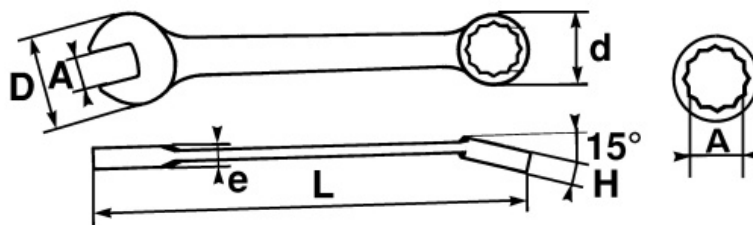

Veelhoekige kop met 'surface drive'.

NORMEN / RICHTLIJNEN

NF ISO 691, NF ISO 1711-1, NF ISO 3318, NF ISO 7738, ISO 691, ISO 3318, ISO 1711-1, DIN ISO 1711-1, ISO 7738, DIN ISO 691

SPECIFIEKE GEGEVENS

Omschrijving	STEEK-RINGSLEUTEL 30 MM
Handelsreferentie	50A-30
L (mm)	320
Gewicht (g)	467
H (mm)	13.6
d (mm)	46.5
e (mm)	8
D (mm)	67
A (mm)	30
Garantie	O