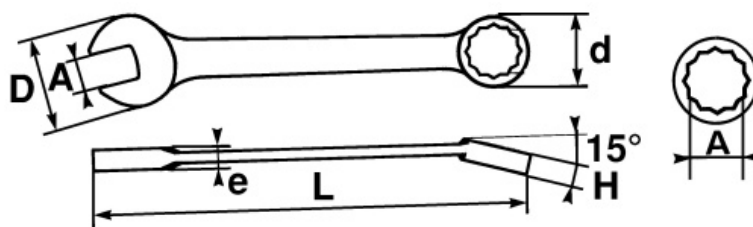

RCS Saint-Etienne B 338 002 231 | SAS au capital de 8 189 583 €

<https://www.sam-outillage.nl/>

Veelhoekige kop met 'surface drive'.

NORMEN / RICHTLIJNEN

NF ISO 691, NF ISO 1711-1, NF ISO 3318, NF ISO 7738, ISO 691, ISO 3318, ISO 1711-1, DIN ISO 1711-1, ISO 7738, DIN ISO 691

SPECIFIEKE GEGEVENS

Omschrijving	STEEK-RINGSLEUTEL 32 MM
Handelsreferentie	50A-32
L (mm)	320
Gewicht (g)	585
H (mm)	13.6
d (mm)	46.5
e (mm)	8
D (mm)	67
A (mm)	32
Garantie	O

Toegepaste garantie

O | Garantie SAM TOOL