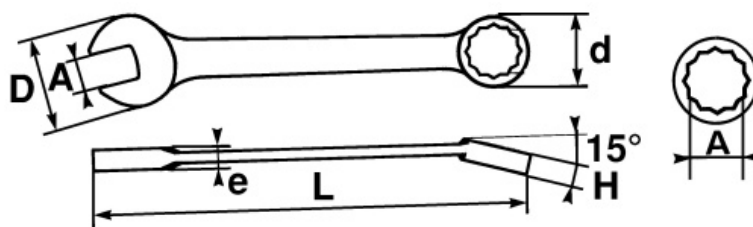

Veelhoekige kop met 'surface drive'.

NORMEN / RICHTLIJNEN

NF ISO 691, NF ISO 1711-1, NF ISO 3318, NF ISO 7738, ISO 691, ISO 3318, ISO 1711-1, DIN ISO 1711-1, ISO 7738, DIN ISO 691

SPECIFIEKE GEGEVENS

Omschrijving	STEEK-RINGSLEUTEL 36 MM
Handelsreferentie	50A-36
L (mm)	350
Gewicht (g)	800
H (mm)	15
d (mm)	54.5
e (mm)	8.4
D (mm)	76
A (mm)	36
Garantie	O