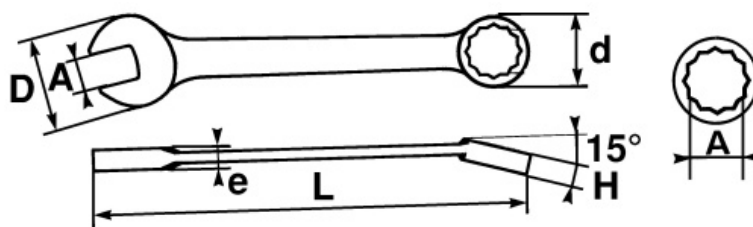

Veelhoekige kop met 'surface drive'.

NORMEN / RICHTLIJNEN

NF ISO 691, NF ISO 1711-1, NF ISO 3318, NF ISO 7738, ISO 691, ISO 3318, ISO 1711-1, DIN ISO 1711-1, ISO 7738, DIN ISO 691

SPECIFIEKE GEGEVENS

Omschrijving	STEEK-RINGSLEUTEL 8 MM
Handelsreferentie	50A-8
L (mm)	135
Gewicht (g)	28
H (mm)	6.8
d (mm)	14
e (mm)	4.2
D (mm)	24
A (mm)	8
Garantie	O