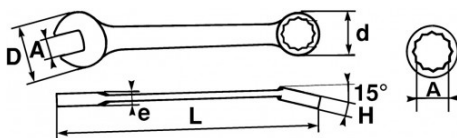

Een ergonomische sleutel, licht en stevig

Extra fijne steek/ringsleutel aangepast aan alle mechanische toepassingen. Dunne vork en extra fijn oog voor een makkelijkere toegang tot moeren. Het ontwerp van de sleutel is uitgeroepen om zijn gewicht te beperken terwijl hij een zeer grote weerstand behoudt en het gebruikscomfort verbetert. De body is breder in het midden voor een betere grip en meer comfort. Gebogen oog op 15° ontworpen voor een makkelijkere manipulatie op een plat oppervlak. Een lichte en resistente sleutel. Oog met profiel surface drive voor een betere grip van de moer, waardoor alle risico's op "verschuiven" te vermijden.

NORMEN / RICHTLIJNEN

NF ISO 691, NF ISO 1711-1, NF ISO 3318, NF ISO 7738, ISO 691, ISO 3318, ISO 1711-1, DIN ISO 1711-1, ISO 7738, DIN ISO 691

SPECIFIEKE GEGEVENS

Omschrijving	STEEK-RINGSLEUTEL VAN 12 MM
Handelsreferentie	50N-12
L (mm)	153.5
Gewicht (g)	52
H (mm)	7.8
d (mm)	18.7
e (mm)	4.3
D (mm)	26
A (mm)	12
Garantie	0