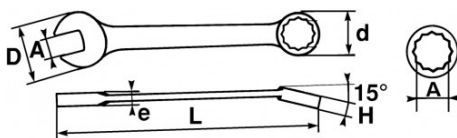

Een ergonomische sleutel, licht en stevig

Extra fijne steek/ringsleutel aangepast aan allemechanische toepassingen. Dunne vork en extra fijn oog voor eenmakkelijkere toegang tot moeren. Het ontwerp van de sleutel isuitgekiend om zijn gewicht te beperken terwijl hij een zeer groteweerstand behoudt en het gebruikscomfort verbetert. De body is breder in het midden voor een betere grip en meer comfort.Gebogen oog op 15° ontworpen voor een makkelijkere manipulatie op een plat oppervlak.Een lichte en resistente sleutelOog met profiel surface drive voor een betere grip van de moer,waardoor alle risico's op "verschuiven" te vermijden.

NORMEN / RICHTLIJNEN

NF ISO 691, NF ISO 1711-1, NF ISO 3318, NF ISO 7738, ISO 691, ISO 3318, ISO 1711-1, DIN ISO 1711-1, ISO 7738, DIN ISO 691

SPECIFIEKE GEGEVENS

Omschrijving	STEEK-RINGSLEUTEL VAN 13 MM
Handelsreferentie	50N-13
L (mm)	161.5
Gewicht (g)	61
H (mm)	8.3
d (mm)	19.1
e (mm)	4.6
D (mm)	28
A (mm)	13
Garantie	O