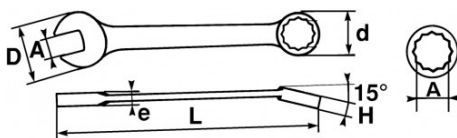

Een ergonomische sleutel, licht en stevig

Extra fijne steek/ringsleutel aangepast aan alle mechanische toepassingen. Dunne vork en extra fijn oog voor een makkelijkere toegang tot moeren. Het ontwerp van de sleutel is uitgerikt om zijn gewicht te beperken terwijl hij een zeer grote weerstand behoudt en het gebruikscomfort verbetert. De body is breder in het midden voor een betere grip en meer comfort. Gebogen oog op 15° ontworpen voor een makkelijkere manipulatie op een plat oppervlak. Een lichte en resistente sleutel. Oog met profiel surface drive voor een betere grip van de moer, waardoor alle risico's op "verschuiven" te vermijden.

NORMEN / RICHTLIJNEN

NF ISO 691, NF ISO 1711-1, NF ISO 3318, NF ISO 7738, ISO 691, ISO 3318, ISO 1711-1, DIN ISO 1711-1, ISO 7738, DIN ISO 691

SPECIFIEKE GEGEVENS

Omschrijving	STEEK-RINGSLEUTEL VAN 17 MM
Handelsreferentie	50N-17
L (mm)	199
Gewicht (g)	125
H (mm)	9.5
d (mm)	24.5
e (mm)	5.5
D (mm)	36.5
A (mm)	17
Garantie	O