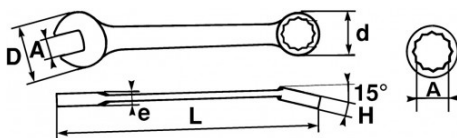

## Steek-ringsleutels in mm

Een in gebruik comfortabele sleutel die overal bij kan die bestand is tegen een hoge belasting.

Een ergonomische sleutel, licht en stevig

Extra fijne steek/ringsleutel aangepast aan allemechanische toepassingen. Dunne vork en extra fijn oog voor eenmakkelijkere toegang tot moeren. Het ontwerp van de sleutel isuitgekiend om zijn gewicht te beperken terwijl hij een zeer groteweerstand behoudt en het gebruikscomfort verbetert. De body is breder in het midden voor een betere grip en meer comfort.Gebogen oog op 15° ontworpen voor een makkelijkere manipulatie op een plat oppervlak.Een lichte en resistente sleutelOog met profiel surface drive voor een betere grip van de moer,waardoor alle risico's op "verschuiven" te vermijden.

**NORMEN / RICHTLIJNEN**

NF ISO 691, NF ISO 1711-1, NF ISO 3318, NF ISO 7738, ISO 691, ISO 3318, ISO 1711-1, DIN ISO 1711-1, ISO 7738, DIN ISO 691

**SPECIFIEKE GEGEVENS**

Omschrijving	STEEK-RINGSLEUTEL VAN 18 MM
Handelsreferentie	50N-18
L (mm)	207
Gewicht (g)	141
H (mm)	10.5
d (mm)	26
e (mm)	6
D (mm)	37.5
A (mm)	18
Garantie	O