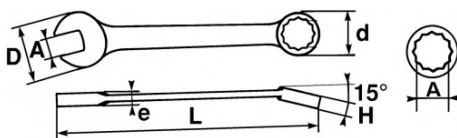

Een ergonomische sleutel, licht en stevig

Extra fijne steek/ringsleutel aangepast aan allemechanische toepassingen. Dunne vork en extra fijn oog voor eenmakkelijkere toegang tot moeren. Het ontwerp van de sleutel isuitgekiend om zijn gewicht te beperken terwijl hij een zeer groteweerstand behoudt en het gebruikscomfort verbetert. De body is breder in het midden voor een betere grip en meer comfort.Gebogen oog op 15° ontworpen voor een makkelijkere manipulatie op een plat oppervlak.Een lichte en resistente sleutelOog met profiel surface drive voor een betere grip van de moer,waardoor alle risico's op "verschuiven" te vermijden.

NORMEN / RICHTLIJNEN

NF ISO 691, NF ISO 1711-1, NF ISO 3318, NF ISO 7738, ISO 691, ISO 3318, ISO 1711-1, DIN ISO 1711-1, ISO 7738, DIN ISO 691

SPECIFIEKE GEGEVENS

Omschrijving	STEEK-RINGSLEUTEL VAN 20MM
Handelsreferentie	50N-20
L (mm)	225
Gewicht (g)	170
H (mm)	11.5
d (mm)	28.5
e (mm)	6.5
D (mm)	41
A (mm)	20
Garantie	O