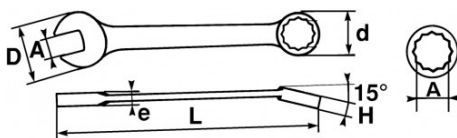

Een ergonomische sleutel, licht en stevig

Extra fijne steek/ringsleutel aangepast aan allemechanische toepassingen. Dunne vork en extra fijn oog voor eenmakkelijkere toegang tot moeren. Het ontwerp van de sleutel isuitgekiend om zijn gewicht te beperken terwijl hij een zeer groteweerstand behoudt en het gebruikscomfort verbetert. De body is breder in het midden voor een betere grip en meer comfort.Gebogen oog op 15° ontworpen voor een makkelijkere manipulatie op een plat oppervlak.Een lichte en resistente sleutelOog met profiel surface drive voor een betere grip van de moer,waardoor alle risico's op "verschuiven" te vermijden.

NORMEN / RICHTLIJNEN

NF ISO 691, NF ISO 1711-1, NF ISO 3318, NF ISO 7738, ISO 691, ISO 3318, ISO 1711-1, DIN ISO 1711-1, ISO 7738, DIN ISO 691

SPECIFIEKE GEGEVENS

Omschrijving	STEEK-RINGSLEUTEL VAN 22 MM
Handelsreferentie	50N-22
L (mm)	242.5
Gewicht (g)	207
H (mm)	12.4
d (mm)	31
e (mm)	6.7
D (mm)	44.5
A (mm)	22
Garantie	O