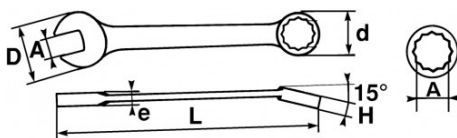

Een ergonomische sleutel, licht en stevig

Extra fijne steek/ringsleutel aangepast aan alle mechanische toepassingen. Dunne vork en extra fijn oog voor een makkelijkere toegang tot moeren. Het ontwerp van de sleutel is uitgerikt om zijn gewicht te beperken terwijl hij een zeer grote weerstand behoudt en het gebruikscomfort verbetert. De body is breder in het midden voor een betere grip en meer comfort. Gebogen oog op 15° ontworpen voor een makkelijkere manipulatie op een plat oppervlak. Een lichte en resistente sleutel. Oog met profiel surface drive voor een betere grip van de moer, waardoor alle risico's op "verschuiven" te vermijden.

NORMEN / RICHTLIJNEN

NF ISO 691, NF ISO 1711-1, NF ISO 3318, NF ISO 7738, ISO 691, ISO 3318, ISO 1711-1, DIN ISO 1711-1, ISO 7738, DIN ISO 691

SPECIFIEKE GEGEVENS

Omschrijving	STEEK-RINGSLEUTEL VAN 23 MM
Handelsreferentie	50N-23
L (mm)	254
Gewicht (g)	232
H (mm)	12.5
d (mm)	32.5
e (mm)	6.8
D (mm)	48
A (mm)	23
Garantie	O