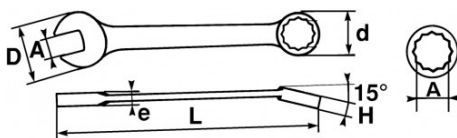

Een ergonomische sleutel, licht en stevig

Extra fijne steek/ringsleutel aangepast aan alle mechanische toepassingen. Dunne vork en extra fijn oog voor een makkelijkere toegang tot moeren. Het ontwerp van de sleutel is uitgerikt om zijn gewicht te beperken terwijl hij een zeer grote weerstand behoudt en het gebruikscomfort verbetert. De body is breder in het midden voor een betere grip en meer comfort. Gebogen oog op 15° ontworpen voor een makkelijkere manipulatie op een plat oppervlak. Een lichte en resistente sleutel. Oog met profiel surface drive voor een betere grip van de moer, waardoor alle risico's op "verschuiven" te vermijden.

NORMEN / RICHTLIJNEN

NF ISO 691, NF ISO 1711-1, NF ISO 3318, NF ISO 7738, ISO 691, ISO 3318, ISO 1711-1, DIN ISO 1711-1, ISO 7738, DIN ISO 691

SPECIFIEKE GEGEVENS

Omschrijving	STEEK-RINGSLEUTEL VAN 25 MM
Handelsreferentie	50N-25
L (mm)	274.5
Gewicht (g)	289
H (mm)	13
d (mm)	36
e (mm)	7.3
D (mm)	51
A (mm)	25
Garantie	0