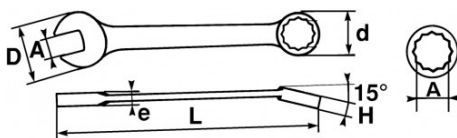

**BESCHRIJVING****Steek-ringsleutels in mm**

Een in gebruik comfortabele sleutel die overal bij kan die bestand is tegen een hoge belasting.

Een ergonomische sleutel, licht en stevig

Extra fijne steek/ringsleutel aangepast aan allemechanische toepassingen. Dunne vork en extra fijn oog voor eenmakkelijkere toegang tot moeren. Het ontwerp van de sleutel isuitgekiend om zijn gewicht te beperken terwijl hij een zeer groteweerstand behoudt en het gebruikscomfort verbetert. De body is breder in het midden voor een betere grip en meer comfort.Gebogen oog op 15° ontworpen voor een makkelijkere manipulatie op een plat oppervlak.Een lichte en resistente sleutelOog met profiel surface drive voor een betere grip van de moer,waardoor alle risico's op "verschuiven" te vermijden.

NORMEN / RICHTLIJNEN

NF ISO 691, NF ISO 1711-1, NF ISO 3318, NF ISO 7738, ISO 691, ISO 3318, ISO 1711-1, DIN ISO 1711-1, ISO 7738, DIN ISO 691

SPECIFIEKE GEGEVENS

Omschrijving	STEEK-RINGSLEUTEL VAN 27 MM
Handelsreferentie	50N-27
L (mm)	292.5
Gewicht (g)	336
H (mm)	13.2
d (mm)	38.8
e (mm)	7.5
D (mm)	56.2
A (mm)	27
Garantie	O