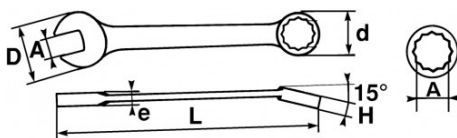

Een ergonomische sleutel, licht en stevig

Extra fijne steek/ringsleutel aangepast aan allemechanische toepassingen. Dunne vork en extra fijn oog voor eenmakkelijkere toegang tot moeren. Het ontwerp van de sleutel isuitgekiend om zijn gewicht te beperken terwijl hij een zeer groteweerstand behoudt en het gebruikscomfort verbetert. De body is breder in het midden voor een betere grip en meer comfort.Gebogen oog op 15° ontworpen voor een makkelijkere manipulatie op een plat oppervlak.Een lichte en resistente sleutelOog met profiel surface drive voor een betere grip van de moer,waardoor alle risico's op "verschuiven" te vermijden.

NORMEN / RICHTLIJNEN

NF ISO 691, NF ISO 1711-1, NF ISO 3318, NF ISO 7738, ISO 691, ISO 3318, ISO 1711-1, DIN ISO 1711-1, ISO 7738, DIN ISO 691

SPECIFIEKE GEGEVENS

Omschrijving	STEEK-RINGSLEUTEL VAN 30MM
Handelsreferentie	50N-30
L (mm)	322
Gewicht (g)	411
H (mm)	14.5
d (mm)	42.5
e (mm)	8.2
D (mm)	62
A (mm)	30
Garantie	O