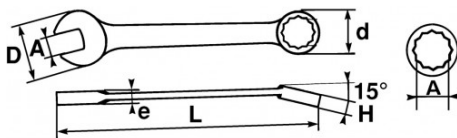

Niet-contractuele foto's en teksten. Niet op de openbare weg gooien. Document gegenereerd op 2024-04-28 02:25:02

BESCHRIJVING

Steek-ringsleutels FME in mm

Gesmeed in staal met chroom-vanadium. Oog met een buiging van 15°, voor het vereenvoudigen van manipulaties op platte oppervlakken. Spitse vork en fijner oog: om gemakkelijker bij de moeren te komen. Oog met 'surface drive'-profiel voor een betere grip van de moer. Romp die in het midden verbreed is voor een betere grip en meer gebruikscomfort. Speciaal ontworpen om het gewicht van de sleutel te verminderen zonder daarbij afbreuk te doen aan de grote weerstand. Weerstand: 1,7 x de norm kant oog en 1,4 x de norm kant vork. Minder dik en breed aan de vorkkant om gemakkelijker bij de moeren te komen. Met clip functie FME.

NORMEN / RICHTLIJNEN

NF ISO 691, NF ISO 1711-1, NF ISO 3318, DIN 3113, ISO 691, ISO 3318, ISO 1711-1, DIN ISO 1711-1, DIN ISO 691

SAM Outillage

10 rue Camille de Rochetaillée
42000 Saint-Etienne - France

SPECIFIEKE GEGEVENS

| | |
|-------------------|---|
| Omschrijving | STEEK-RINGSLEUTEL VAN 32 MM MET INOX CLIP FME |
| Handelsreferentie | 50N-32-FME |
| L (mm) | 329 |
| Gewicht (g) | 465 |
| H (mm) | 15 |
| d (mm) | 45 |
| e (mm) | 8.2 |
| D (mm) | 64.5 |
| A (mm) | 32 |
| Garantie | O |