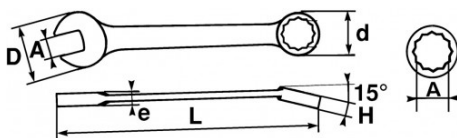

**BESCHRIJVING****Steek-ringsleutels in mm**

Een in gebruik comfortabele sleutel die overal bij kan die bestand is tegen een hoge belasting.

Een ergonomische sleutel, licht en stevig

Extra fijne steek/ringsleutel aangepast aan alle mechanische toepassingen. Dunne vork en extra fijn oog voor een makkelijkere toegang tot moeren. Het ontwerp van de sleutel is uitgerikt om zijn gewicht te beperken terwijl hij een zeer grote weerstand behoudt en het gebruikscomfort verbetert. De body is breder in het midden voor een betere grip en meer comfort. Gebogen oog op 15° ontworpen voor een makkelijkere manipulatie op een plat oppervlak. Een lichte en resistente sleutel. Oog met profiel surface drive voor een betere grip van de moer, waardoor alle risico's op "verschuiven" te vermijden.

**NORMEN / RICHTLIJNEN**

NF ISO 691, NF ISO 1711-1, NF ISO 3318, NF ISO 7738, ISO 691, ISO 3318, ISO 1711-1, DIN ISO 1711-1, ISO 7738, DIN ISO 691

**SPECIFIEKE GEGEVENS**

Omschrijving	STEEK-RINGSLEUTEL VAN 32 MM
Handelsreferentie	50N-32
L (mm)	329
Gewicht (g)	436
H (mm)	15
d (mm)	45
e (mm)	8.2
D (mm)	64.5
A (mm)	32
Garantie	O