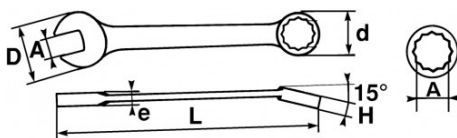

Een ergonomische sleutel, licht en stevig

Extra fijne steek/ringsleutel aangepast aan allemechanische toepassingen. Dunne vork en extra fijn oog voor eenmakkelijkere toegang tot moeren. Het ontwerp van de sleutel isuitgekiend om zijn gewicht te beperken terwijl hij een zeer groteweerstand behoudt en het gebruikscomfort verbetert. De body is breder in het midden voor een betere grip en meer comfort.Gebogen oog op 15° ontworpen voor een makkelijkere manipulatie op een plat oppervlak.Een lichte en resistente sleutelOog met profiel surface drive voor een betere grip van de moer,waardoor alle risico's op "verschuiven" te vermijden.

NORMEN / RICHTLIJNEN

NF ISO 691, NF ISO 1711-1, NF ISO 3318, NF ISO 7738, ISO 691, ISO 3318, ISO 1711-1, DIN ISO 1711-1, ISO 7738, DIN ISO 691

SPECIFIEKE GEGEVENS

Omschrijving	STEEK-RINGSLEUTEL 36 MM
Handelsreferentie	50N-36
L (mm)	350
Gewicht (g)	540
H (mm)	16.6
d (mm)	50.8
e (mm)	8.3
D (mm)	73.5
A (mm)	36
Garantie	O