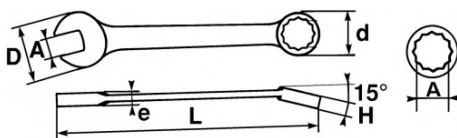

Een ergonomische sleutel, licht en stevig

Extra fijne steek/ringsleutel aangepast aan allemechanische toepassingen. Dunne vork en extra fijn oog voor eenmakkelijkere toegang tot moeren. Het ontwerp van de sleutel isuitgekiend om zijn gewicht te beperken terwijl hij een zeer groteweerstand behoudt en het gebruikscomfort verbetert. De body is breder in het midden voor een betere grip en meer comfort.Gebogen oog op 15° ontworpen voor een makkelijkere manipulatie op een plat oppervlak.Een lichte en resistente sleutelOog met profiel surface drive voor een betere grip van de moer,waardoor alle risico's op "verschuiven" te vermijden.

NORMEN / RICHTLIJNEN

NF ISO 691, NF ISO 1711-1, NF ISO 3318, NF ISO 7738, ISO 691, ISO 3318, ISO 1711-1, DIN ISO 1711-1, ISO 7738, DIN ISO 691

SPECIFIEKE GEGEVENS

Omschrijving	STEEK-RINGSLEUTEL 38 MM
Handelsreferentie	50N-38
L (mm)	356
Gewicht (g)	600
H (mm)	17.4
d (mm)	53.5
e (mm)	8.3
D (mm)	76
A (mm)	38
Garantie	O