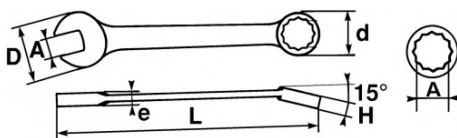

## Steek-ringsleutels in mm

Een in gebruik comfortabele sleutel die overal bij kan die bestand is tegen een hoge belasting.

Een ergonomische sleutel, licht en stevig

Extra fijne steek/ringsleutel aangepast aan allemechanische toepassingen. Dunne vork en extra fijn oog voor eenmakkelijkere toegang tot moeren. Het ontwerp van de sleutel isuitgekiend om zijn gewicht te beperken terwijl hij een zeer groteweerstand behoudt en het gebruikscomfort verbetert. De body is breder in het midden voor een betere grip en meer comfort.Gebogen oog op 15° ontworpen voor een makkelijkere manipulatie op een plat oppervlak.Een lichte en resistente sleutelOog met profiel surface drive voor een betere grip van de moer,waardoor alle risico's op "verschuiven" te vermijden.

**NORMEN / RICHTLIJNEN**

NF ISO 691, NF ISO 1711-1, NF ISO 3318, NF ISO 7738, ISO 691, ISO 3318, ISO 1711-1, DIN ISO 1711-1, ISO 7738, DIN ISO 691

**SPECIFIEKE GEGEVENS**

Omschrijving	STEEK-RINGSLEUTEL VAN 4 MM
Handelsreferentie	50N-4
L (mm)	97
Gewicht (g)	150
H (mm)	3.3
d (mm)	7.8
e (mm)	2.8
D (mm)	10
A (mm)	4
Garantie	O