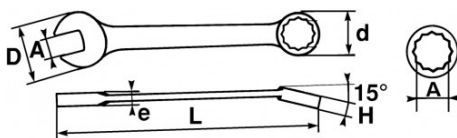

Een ergonomische sleutel, licht en stevig

Extra fijne steek/ringsleutel aangepast aan allemechanische toepassingen. Dunne vork en extra fijn oog voor eenmakkelijkere toegang tot moeren. Het ontwerp van de sleutel isuitgekiend om zijn gewicht te beperken terwijl hij een zeer groteweerstand behoudt en het gebruikscomfort verbetert. De body is breder in het midden voor een betere grip en meer comfort.Gebogen oog op 15° ontworpen voor een makkelijkere manipulatie op een plat oppervlak.Een lichte en resistente sleutelOog met profiel surface drive voor een betere grip van de moer,waardoor alle risico's op "verschuiven" te vermijden.

NORMEN / RICHTLIJNEN

NF ISO 691, NF ISO 1711-1, NF ISO 3318, NF ISO 7738, ISO 691, ISO 3318, ISO 1711-1, DIN ISO 1711-1, ISO 7738, DIN ISO 691

SPECIFIEKE GEGEVENS

Omschrijving	STEEK-RINGSLEUTEL VAN 5,5 MM
Handelsreferentie	50N-5,5
L (mm)	106.5
Gewicht (g)	15
H (mm)	4.8
d (mm)	9.2
e (mm)	3
D (mm)	13.3
A (mm)	5.5
Garantie	O