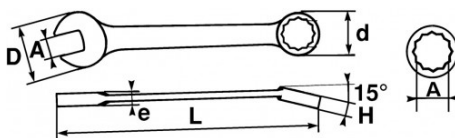

Een ergonomische sleutel, licht en stevig

Extra fijne steek/ringsleutel aangepast aan allemechanische toepassingen. Dunne vork en extra fijn oog voor eenmakkelijkere toegang tot moeren. Het ontwerp van de sleutel isuitgekiend om zijn gewicht te beperken terwijl hij een zeer groteweerstand behoudt en het gebruikscomfort verbetert. De body is breder in het midden voor een betere grip en meer comfort.Gebogen oog op 15° ontworpen voor een makkelijkere manipulatie op een plat oppervlak.Een lichte en resistente sleutelOog met profiel surface drive voor een betere grip van de moer,waardoor alle risico's op "verschuiven" te vermijden.

NORMEN / RICHTLIJNEN

NF ISO 691, NF ISO 1711-1, NF ISO 3318, NF ISO 7738, ISO 691, ISO 3318, ISO 1711-1, DIN ISO 1711-1, ISO 7738, DIN ISO 691

SPECIFIEKE GEGEVENS

Omschrijving	STEEK-RINGSLEUTEL VAN 5 MM
Handelsreferentie	50N-5
L (mm)	106.5
Gewicht (g)	15
H (mm)	4.8
d (mm)	9.2
e (mm)	3
D (mm)	13.3
A (mm)	5
Garantie	0