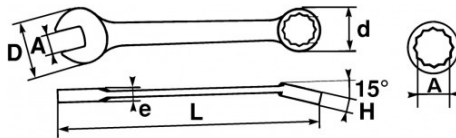

Een ergonomische sleutel, licht en stevig

Extra fijne steek/ringsleutel aangepast aan alle mechanische toepassingen. Dunne vork en extra fijn oog voor een makkelijkere toegang tot moeren. Het ontwerp van de sleutel is uitgerikt om zijn gewicht te beperken terwijl hij een zeer grote weerstand behoudt en het gebruikscomfort verbetert. De body is breder in het midden voor een betere grip en meer comfort. Gebogen oog op 15° ontworpen voor een makkelijkere manipulatie op een plat oppervlak. Een lichte en resistente sleutel. Oog met profiel surface drive voor een betere grip van de moer, waardoor alle risico's op "verschuiven" te vermijden.

NORMEN / RICHTLIJNEN

NF ISO 691, NF ISO 1711-1, NF ISO 3318, NF ISO 7738, ISO 691, ISO 3318, ISO 1711-1, DIN ISO 1711-1, ISO 7738, DIN ISO 691

SPECIFIEKE GEGEVENS

Omschrijving	STEEK-RINGSLEUTEL VAN 6 MM
Handelsreferentie	50N-6
L (mm)	112
Gewicht (g)	15
H (mm)	4.9
d (mm)	9.4
e (mm)	3.1
D (mm)	14
A (mm)	6
Garantie	O