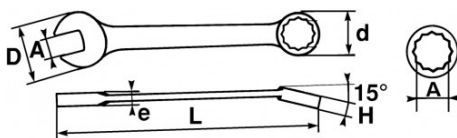

Een ergonomische sleutel, licht en stevig

Extra fijne steek/ringsleutel aangepast aan alle mechanische toepassingen. Dunne vork en extra fijn oog voor een makkelijkere toegang tot moeren. Het ontwerp van de sleutel is uitgerikt om zijn gewicht te beperken terwijl hij een zeer grote weerstand behoudt en het gebruikscomfort verbetert. De body is breder in het midden voor een betere grip en meer comfort. Gebogen oog op 15° ontworpen voor een makkelijkere manipulatie op een plat oppervlak. Een lichte en resistente sleutel. Oog met profiel surface drive voor een betere grip van de moer, waardoor alle risico's op "verschuiven" te vermijden.

NORMEN / RICHTLIJNEN

NF ISO 691, NF ISO 1711-1, NF ISO 3318, NF ISO 7738, ISO 691, ISO 3318, ISO 1711-1, DIN ISO 1711-1, ISO 7738, DIN ISO 691

SPECIFIEKE GEGEVENS

Omschrijving	STEEK-RINGSLEUTEL VAN 8 MM
Handelsreferentie	50N-8
L (mm)	127
Gewicht (g)	27
H (mm)	6.2
d (mm)	12.3
e (mm)	3.4
D (mm)	18
A (mm)	8
Garantie	O