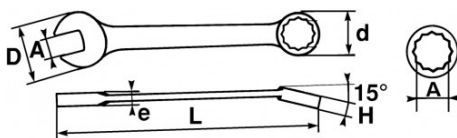

Een ergonomische sleutel, licht en stevig

Extra fijne steek/ringsleutel aangepast aan alle mechanische toepassingen. Dunne vork en extra fijn oog voor een makkelijkere toegang tot moeren. Het ontwerp van de sleutel is uitgerikt om zijn gewicht te beperken terwijl hij een zeer grote weerstand behoudt en het gebruikscomfort verbetert. De body is breder in het midden voor een betere grip en meer comfort. Gebogen oog op 15° ontworpen voor een makkelijkere manipulatie op een plat oppervlak. Een lichte en resistente sleutel. Oog met profiel surface drive voor een betere grip van de moer, waardoor alle risico's op "verschuiven" te vermijden.

NORMEN / RICHTLIJNEN

NF ISO 691, NF ISO 1711-1, NF ISO 3318, NF ISO 7738, ISO 691, ISO 3318, ISO 1711-1, DIN ISO 1711-1, ISO 7738, DIN ISO 691

SPECIFIEKE GEGEVENS

Omschrijving	STEEK-RINGSLEUTEL VAN 9 MM
Handelsreferentie	50N-9
L (mm)	133
Gewicht (g)	29
H (mm)	6.5
d (mm)	13.4
e (mm)	3.7
D (mm)	20
A (mm)	9
Garantie	0