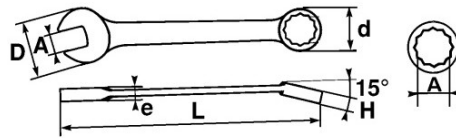

Verzachte vorm voor handcomfort.

Satijnen afwerking.

Veelhoekige kop met aandrijfoppervlak.

NORMEN / RICHTLIJNEN

SAM Outillage

10 rue Camille de Rochetaillée
42000 Saint-Etienne - France

RCS Saint-Etienne B 338 002 231 | SAS au capital de 8 189 583 €

<https://www.sam-outillage.nl/>

Niet-contractuele foto's en teksten. Niet op de openbare weg gooien. Document gegenereerd op 2024-04-28 02:24:50

SPECIFIEKE GEGEVENS

Handelsreferentie	L (mm)	Gewicht (g)	H (mm)	d (mm)	e (mm)	D (mm)	A (mm)	Garantie
51A-4 (niet in de handel)	100	13	5	8	3.5	15	4	O
51A-5 (niet in de handel)	100	13	5	8	3.5	15	5	O
51A-6	115	20	6	11	3.8	19	6	O
51A-7	115	20	6	11	3.8	19	7	O
51A-8	135	30	6.8	14	4.2	24	8	O
51A-9	135	30	6.8	14.4	4.2	24	9	O
51A-10	148	40	7.4	16	4.7	26	10	O
51A-11	148	50	7.4	17	4.7	26	11	O
51A-12	163	59	8.5	19.5	5.1	29	12	O

51A-13	163	80	8.5	20.5	5.1	29	13	O
51A-14	178	80	9	23	5.7	35	14	O
51A-15	178	95	9	24	5.7	35	15	O
51A-16	198	113	9.5	26	6.1	41	16	O
51A-17 (niet in de handel)	198	137	9.5	27.5	6.1	41	17	O
51A-18	213	155	10.5	29	6.3	44	18	O
51A-19	213	168	10.5	30.5	6.3	44	19	O
51A-20	230	180	11.5	31.5	6.7	48	20	O
51A-21	230	210	11.5	32.5	6.7	48	21	O
51A-22	253	215	12.4	34.5	7	52	22	O
51A-23	253	230	12.4	35.5	7	52	23	O
51A-24	264	334	12.8	38	7.3	54	24	O
51A-25	264	315	12.8	39	7.3	54	25	O
51A-26	285	390	13	40	7.5	59	26	O
51A-27	285	395	12	41.5	7.5	59	27	O
51A-28	305	432	13.2	43.5	7.8	63	28	O
51A-29	305	424	13.2	44.5	7.8	63	29	O
51A-30	320	490	13.6	46.5	8	67	30	O
51A-32	320	598	13.6	46.5	8	67	32	O
51A-36	350	820	15	54.5	8.4	76	36	O
51A-5,5 (niet in de handel)	115	20	6	10.5	3.8	19	5.5	O