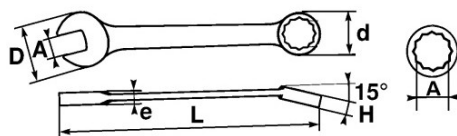

<https://www.sam-outillage.nl/>

Niet-contractuele foto's en teksten. Niet op de openbare weg gooien. Document gegenereerd op 2024-04-27 19:51:23

NORMEN / RICHTLIJNEN

NF ISO 691, NF ISO 1711-1, NF ISO 3318, NF ISO 7738, ISO 691, ISO 3318, ISO 1711-1, DIN ISO 1711-1, ISO 7738, DIN ISO 691

SPECIFIEKE GEGEVENS

Omschrijving	STEEK-RINGSLEUTEL 12 MM
Handelsreferentie	51A-12
L (mm)	163
Gewicht (g)	59
H (mm)	8.5
d (mm)	19.5
e (mm)	5.1
D (mm)	29
A (mm)	12
Garantie	0

SAM Outillage

10 rue Camille de Rochetaillée
42000 Saint-Etienne - France