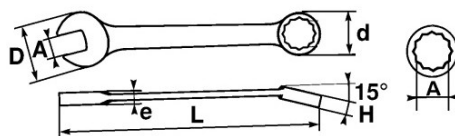

<https://www.sam-outillage.nl/>

Niet-contractuele foto's en teksten. Niet op de openbare weg gooien. Document gegenereerd op 2024-04-27 19:21:02

NORMEN / RICHTLIJNEN

NF ISO 691, NF ISO 1711-1, NF ISO 3318, NF ISO 7738, ISO 691, ISO 3318, ISO 1711-1, DIN ISO 1711-1, ISO 7738, DIN ISO 691

SPECIFIEKE GEGEVENS

Omschrijving	STEEK-RINGSLEUTEL 17 MM
Handelsreferentie	51A-17
L (mm)	198
Gewicht (g)	137
H (mm)	9.5
d (mm)	27.5
e (mm)	6.1
D (mm)	41
A (mm)	17
Garantie	O

SAM Outillage

10 rue Camille de Rochetaillée
42000 Saint-Etienne - France