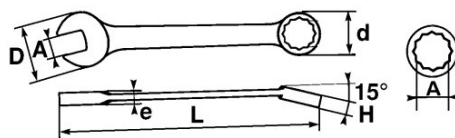

<https://www.sam-outillage.nl/>

Niet-contractuele foto's en teksten. Niet op de openbare weg gooien. Document gegenereerd op 2024-04-28 05:32:38

NORMEN / RICHTLIJNEN

NF ISO 691, NF ISO 1711-1, NF ISO 3318, NF ISO 7738, ISO 691, ISO 3318, ISO 1711-1, DIN ISO 1711-1, ISO 7738, DIN ISO 691

SPECIFIEKE GEGEVENS

Omschrijving	STEEK-RINGSLEUTEL 22 MM
Handelsreferentie	51A-22
L (mm)	253
Gewicht (g)	215
H (mm)	12.4
d (mm)	34.5
e (mm)	7
D (mm)	52
A (mm)	22
Garantie	0

SAM Outillage

10 rue Camille de Rochetaillée
42000 Saint-Etienne - France