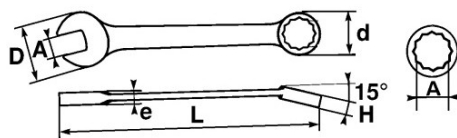

<https://www.sam-outillage.nl/>

Niet-contractuele foto's en teksten. Niet op de openbare weg gooien. Document gegenereerd op 2024-04-28 00:28:39

NORMEN / RICHTLIJNEN

NF ISO 691, NF ISO 1711-1, NF ISO 3318, NF ISO 7738, ISO 691, ISO 3318, ISO 1711-1, DIN ISO 1711-1, ISO 7738, DIN ISO 691

SPECIFIEKE GEGEVENS

Omschrijving	STEEK-RINGSLEUTEL 23 MM
Handelsreferentie	51A-23
L (mm)	253
Gewicht (g)	230
H (mm)	12.4
d (mm)	35.5
e (mm)	7
D (mm)	52
A (mm)	23
Garantie	0

SAM Outillage

10 rue Camille de Rochetaillée
42000 Saint-Etienne - France