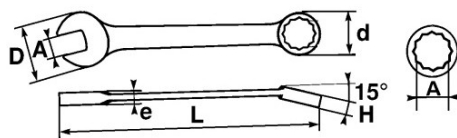

<https://www.sam-outillage.nl/>

Niet-contractuele foto's en teksten. Niet op de openbare weg gooien. Document gegenereerd op 2024-04-27 17:05:45

NORMEN / RICHTLIJNEN

NF ISO 691, NF ISO 1711-1, NF ISO 3318, NF ISO 7738, ISO 691, ISO 3318, ISO 1711-1, DIN ISO 1711-1, ISO 7738, DIN ISO 691

SPECIFIEKE GEGEVENS

Omschrijving	STEEK-RINGSLEUTEL 25 MM
Handelsreferentie	51A-25
L (mm)	264
Gewicht (g)	315
H (mm)	12.8
d (mm)	39
e (mm)	7.3
D (mm)	54
A (mm)	25
Garantie	0

SAM Outillage

10 rue Camille de Rochetaillée
42000 Saint-Etienne - France