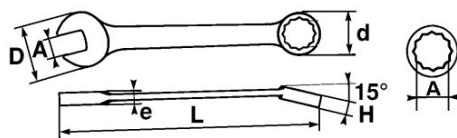

**NORMEN / RICHTLIJNEN**

NF ISO 691, NF ISO 1711-1, NF ISO 3318, NF ISO 7738, ISO 691, ISO 3318, ISO 1711-1, DIN ISO 1711-1, ISO 7738, DIN ISO 691

**SPECIFIEKE GEGEVENS**

Omschrijving	STEEK-RINGSLEUTEL 27 MM
Handelsreferentie	51A-27
L (mm)	285
Gewicht (g)	395
H (mm)	12
d (mm)	41.5
e (mm)	7.5
D (mm)	59
A (mm)	27
Garantie	0