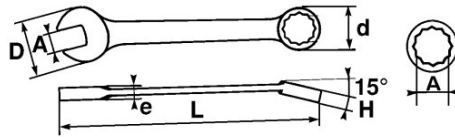

<https://www.sam-outillage.nl/>

Niet-contractuele foto's en teksten. Niet op de openbare weg gooien. Document gegenereerd op 2024-04-28 01:40:28

NORMEN / RICHTLIJNEN

NF ISO 691, NF ISO 1711-1, NF ISO 3318, NF ISO 7738, ISO 691, ISO 3318, ISO 1711-1, DIN ISO 1711-1, ISO 7738, DIN ISO 691

SPECIFIEKE GEGEVENS

Omschrijving	STEEK-RINGSLEUTEL 32 MM
Handelsreferentie	51A-32
L (mm)	320
Gewicht (g)	598
H (mm)	13.6
d (mm)	46.5
e (mm)	8
D (mm)	67
A (mm)	32
Garantie	O

SAM Outillage

10 rue Camille de Rochetaillée
42000 Saint-Etienne - France