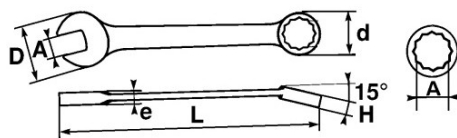

<https://www.sam-outillage.nl/>

Niet-contractuele foto's en teksten. Niet op de openbare weg gooien. Document gegenereerd op 2024-04-28 01:11:33

NORMEN / RICHTLIJNEN

NF ISO 691, NF ISO 1711-1, NF ISO 3318, NF ISO 7738, ISO 691, ISO 3318, ISO 1711-1, DIN ISO 1711-1, ISO 7738, DIN ISO 691

SPECIFIEKE GEGEVENS

Omschrijving	
Handelsreferentie	51A-5
L (mm)	100
Gewicht (g)	13
H (mm)	5
d (mm)	8
e (mm)	3.5
D (mm)	15
A (mm)	5
Garantie	0

SAM Outillage

10 rue Camille de Rochetaillée
42000 Saint-Etienne - France