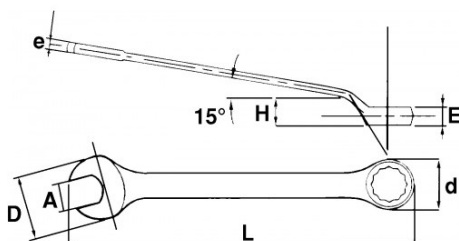

Ring-steeksleutel lang verdiept in mm

53-10-L

53-...-L

SAM Outillage

10 rue Camille de Rochetaillée
42000 Saint-Etienne - France

RCS Saint-Etienne B 338 002 231 | SAS au capital de 8 189 583 €

<https://www.sam-outillage.nl/>

Niet-contractuele foto's en teksten. Niet op de openbare weg gooien. Document gegenereerd op 2024-05-01 05:24:27

BESCHRIJVING

Ring-steeksleutel lang verdiept in mm

Comfort, veelzijdigheid

Lange, tegengebogen kop: door de grote vrijloop kunnen zelfs obstakels dicht bij de te behandelen moer worden gepasseerd. Fijne kop: laat toe om met de sleutel in kleine ruimtes te komen. Lange romp: laat toe om hoge koppels aan te wenden.

Satijn chromen afwerking. 12-punts veelhoekige kop met oppervlakteaandrijfprofiel. Gesmeed uit chroom vanadium staal.

NORMEN / RICHTLIJNEN

NF ISO 691, NF ISO 1711-1, NF ISO 3318, NF ISO 7738, ISO 691, ISO 3318, ISO 1711-1, DIN ISO 1711-1, ISO 7738, DIN ISO 691

SPECIFIEKE GEGEVENS

Omschrijving	STEEK-RINGSLEUTEL TEGENGEBOGEN 10 MM
Handelsreferentie	53-10-L
L (mm)	150
E (mm)	7.8
Gewicht (g)	46
H (mm)	10
d (mm)	16.6
e (mm)	4.9
D (mm)	23.6
A (mm)	10
Garantie	O

Toegepaste garantie