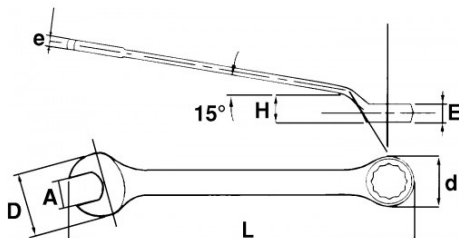

Niet-contractuele foto's en teksten. Niet op de openbare weg gooien. Document gegenereerd op 2024-05-01 05:20:27

BESCHRIJVING

Ring-steeksleutel lang verdiept in mm

Comfort, veelzijdigheid

Lange, tegengebogen kop: door de grote vrijloop kunnen zelfs obstakels dicht bij de te behandelen moer worden gepasseerd. Fijne kop: laat toe om met de sleutel in kleine ruimtes te komen. Lange romp: laat toe om hoge koppels aan te wenden.

Satijn chromen afwerking. 12-punts veelhoekige kop met oppervlakteaandrijfprofiel. Gesmeed uit chroom vanadium staal.

NORMEN / RICHTLIJNEN

NF ISO 691, NF ISO 1711-1, NF ISO 3318, NF ISO 7738, ISO 691, ISO 3318, ISO 1711-1, DIN ISO 1711-1, ISO 7738, DIN ISO 691

SPECIFIEKE GEGEVENS

| | |
|-------------------|--------------------------------------|
| Omschrijving | STEEK-RINGSLEUTEL TEGENGEBOGEN 12 MM |
| Handelsreferentie | 53-12-L |
| L (mm) | 167.5 |
| E (mm) | 9 |
| Gewicht (g) | 66 |
| H (mm) | 11 |
| d (mm) | 19.5 |
| e (mm) | 5.3 |
| D (mm) | 27.5 |
| A (mm) | 12 |
| Garantie | O |