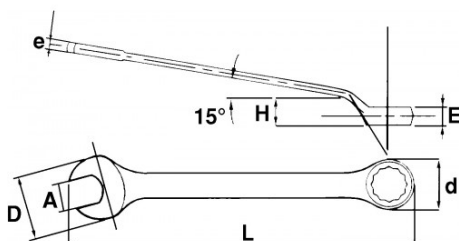

Ring-steeksleutel lang verdiept in mm

53-14-L

53-...-L

SAM Outillage

10 rue Camille de Rochetaillée
42000 Saint-Etienne - France

RCS Saint-Etienne B 338 002 231 | SAS au capital de 8 189 583 €

<https://www.sam-outillage.nl/>

Niet-contractuele foto's en teksten. Niet op de openbare weg gooien. Document gegenereerd op 2024-04-30 19:32:44

BESCHRIJVING

Ring-steeksleutel lang verdiept in mm

Comfort, veelzijdigheid

Lange, tegengebogen kop: door de grote vrijloop kunnen zelfs obstakels dicht bij de te behandelen moer worden gepasseerd. Fijne kop: laat toe om met de sleutel in kleine ruimtes te komen. Lange romp: laat toe om hoge koppels aan te wenden.

Satijn chromen afwerking. 12-punts veelhoekige kop met oppervlakteaandrijfprofiel. Gesmeed uit chroom vanadium staal.

NORMEN / RICHTLIJNEN

NF ISO 691, NF ISO 1711-1, NF ISO 3318, NF ISO 7738, ISO 691, ISO 3318, ISO 1711-1, DIN ISO 1711-1, ISO 7738, DIN ISO 691

SPECIFIEKE GEGEVENS

Omschrijving	STEEK-RINGSLEUTEL TEGENGEBOGEN 14 MM
Handelsreferentie	53-14-L
L (mm)	185
E (mm)	10.2
Gewicht (g)	100
H (mm)	12
d (mm)	22.6
e (mm)	5.5
D (mm)	31.5
A (mm)	14
Garantie	O

Toegepaste garantie